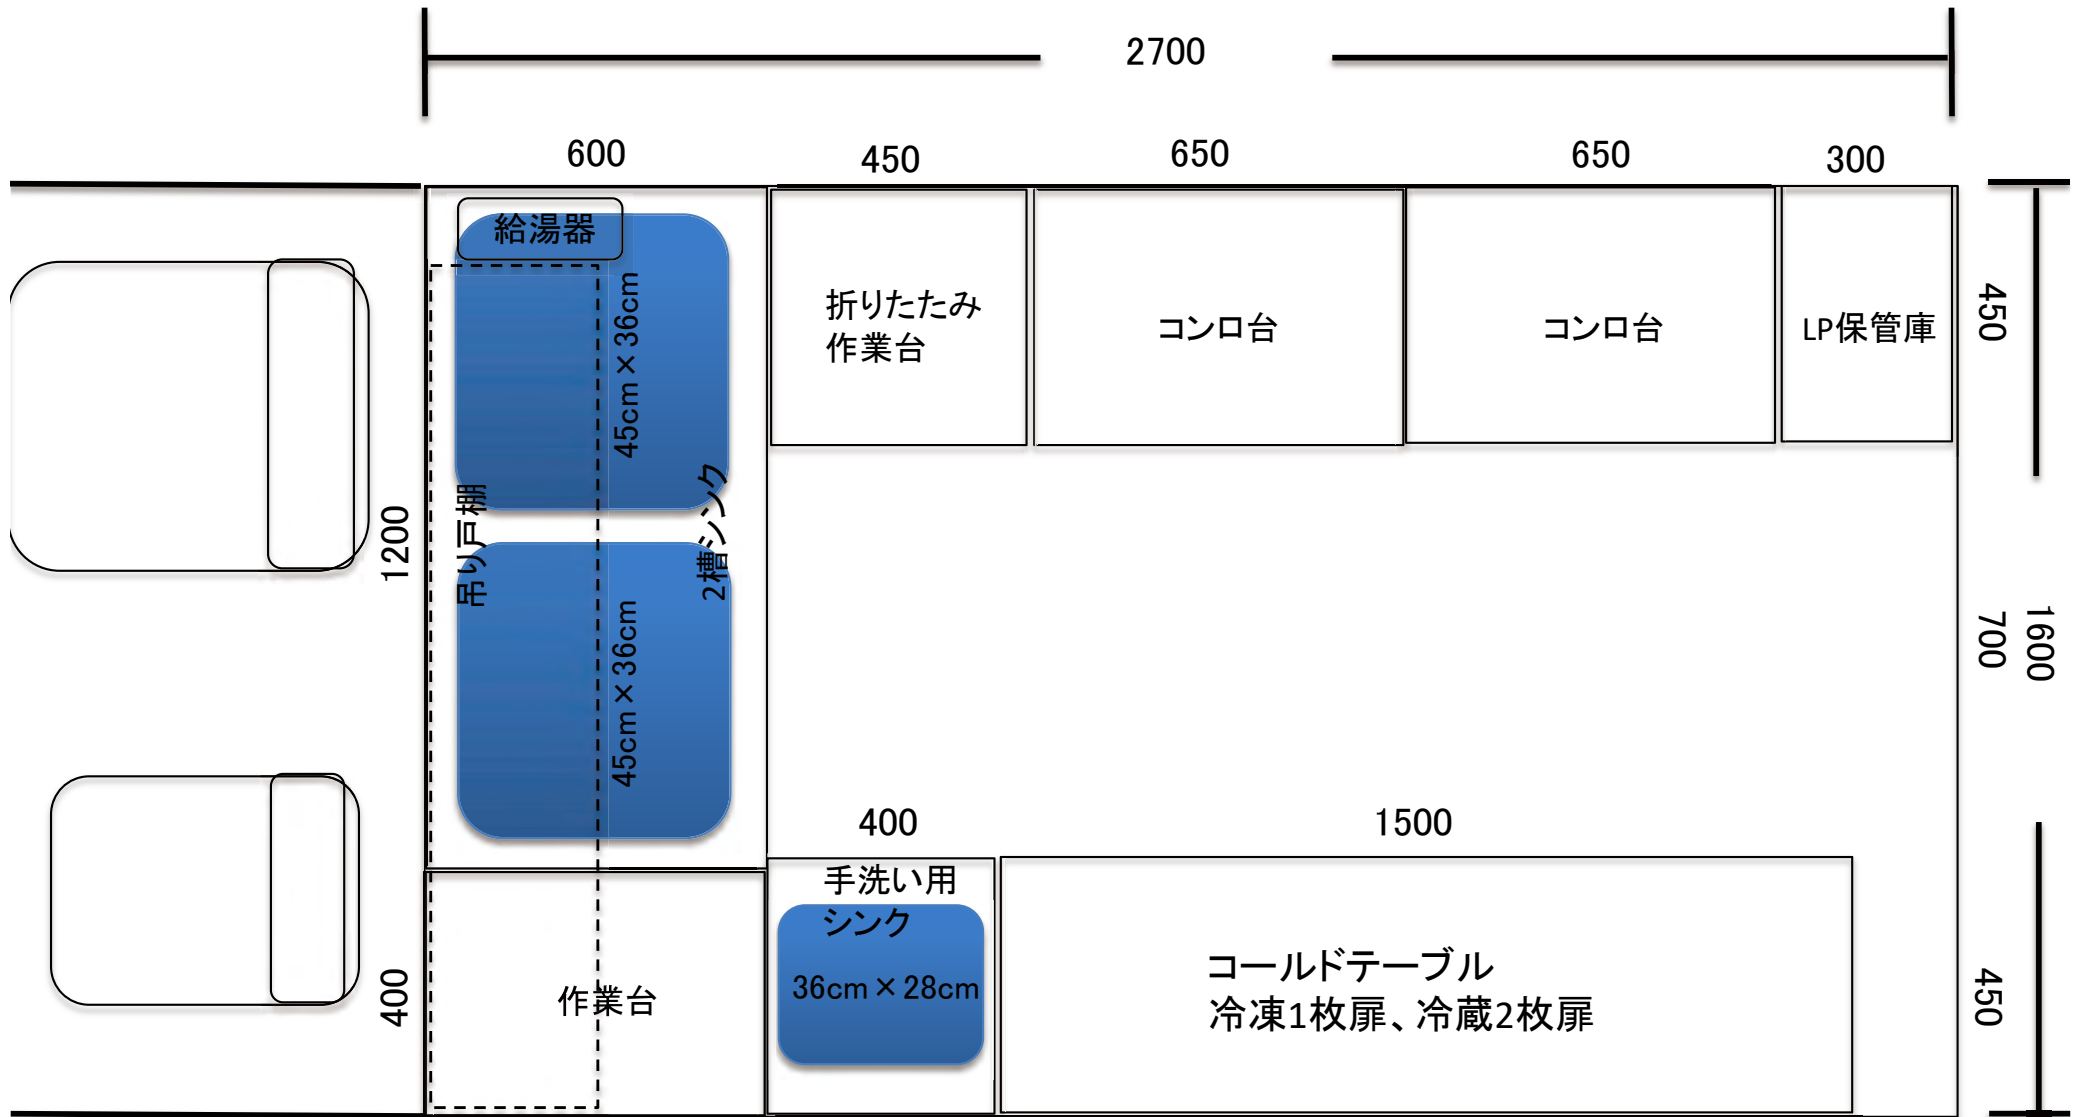

■アーバンサポーター3号(熊谷800 す 6048)

全長 514cm 幅 182cm 高さ 282cm

看板サイズ 外寸2500×900 内寸2450×850

販売面

車両後面

車両正面

反対面

2層シンク

手洗シンク

電気給湯器

上部戸棚

上部物置き

コンロ台

コンロを使用しない時は作業台になります

業務用コンロ2口+鋳物2重コンロ

車内ブレーカー

↓販売面