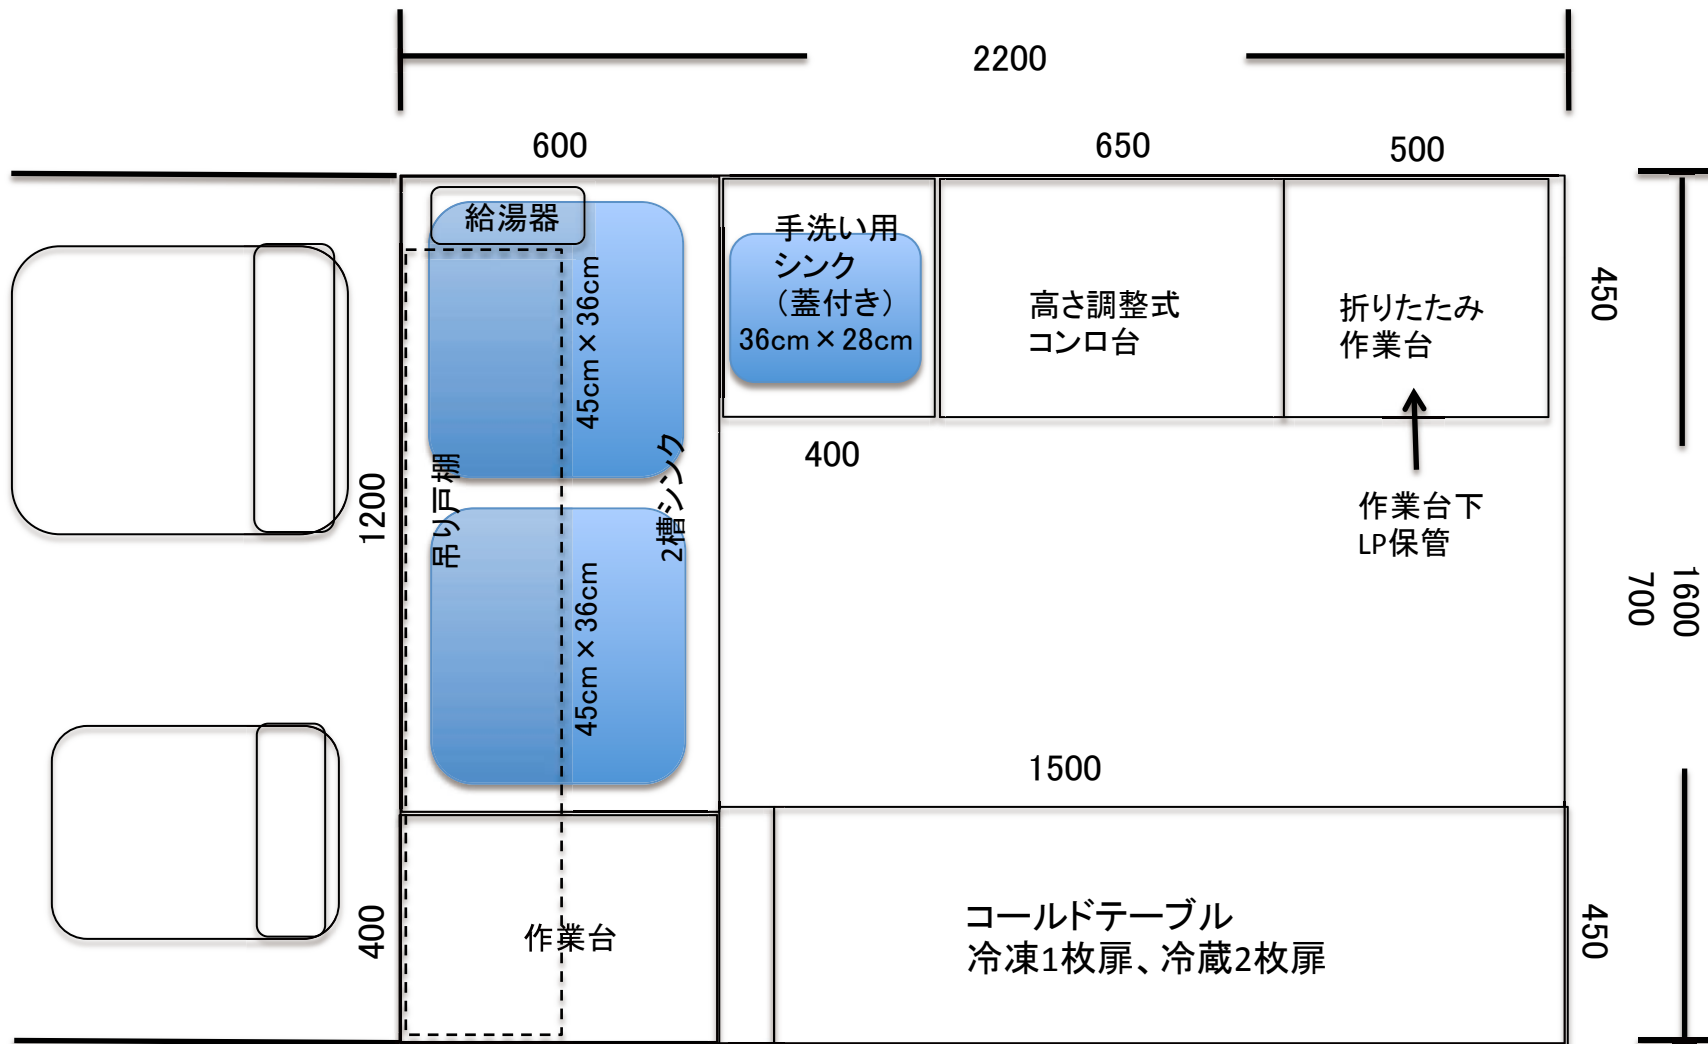

■アーバンサポーター 1号

(熊谷800さ7936)

■キッチン部 後ろから前

■ 各部位写真

2槽＋手洗いシンク

シンク(蓋をすると作業台)

プロパンガス庫

換気扇

コールドテーブル

コンロ台

分電盤(配电箱)

シンク上収納棚

↓販売面