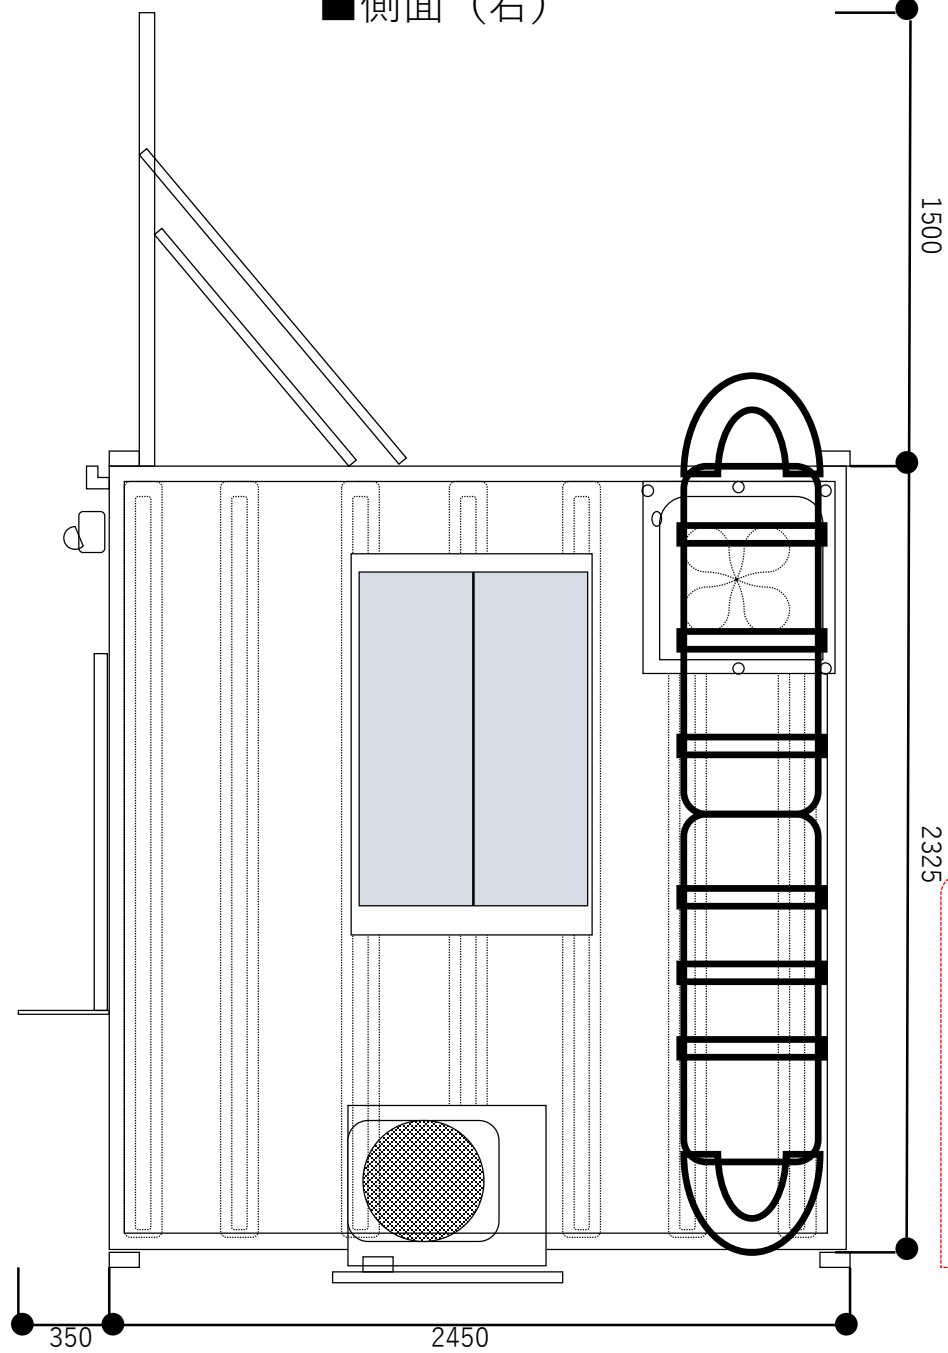

12フィート 外寸W3715×D2450×H2500 内寸W3587×D2325×H2232

本体→スチール
床→縞アルミ
内壁、屋根→ステンレス

■平面図

■前面（販売面）

■後面（出入り口面）

■側面（右）

■側面（左）