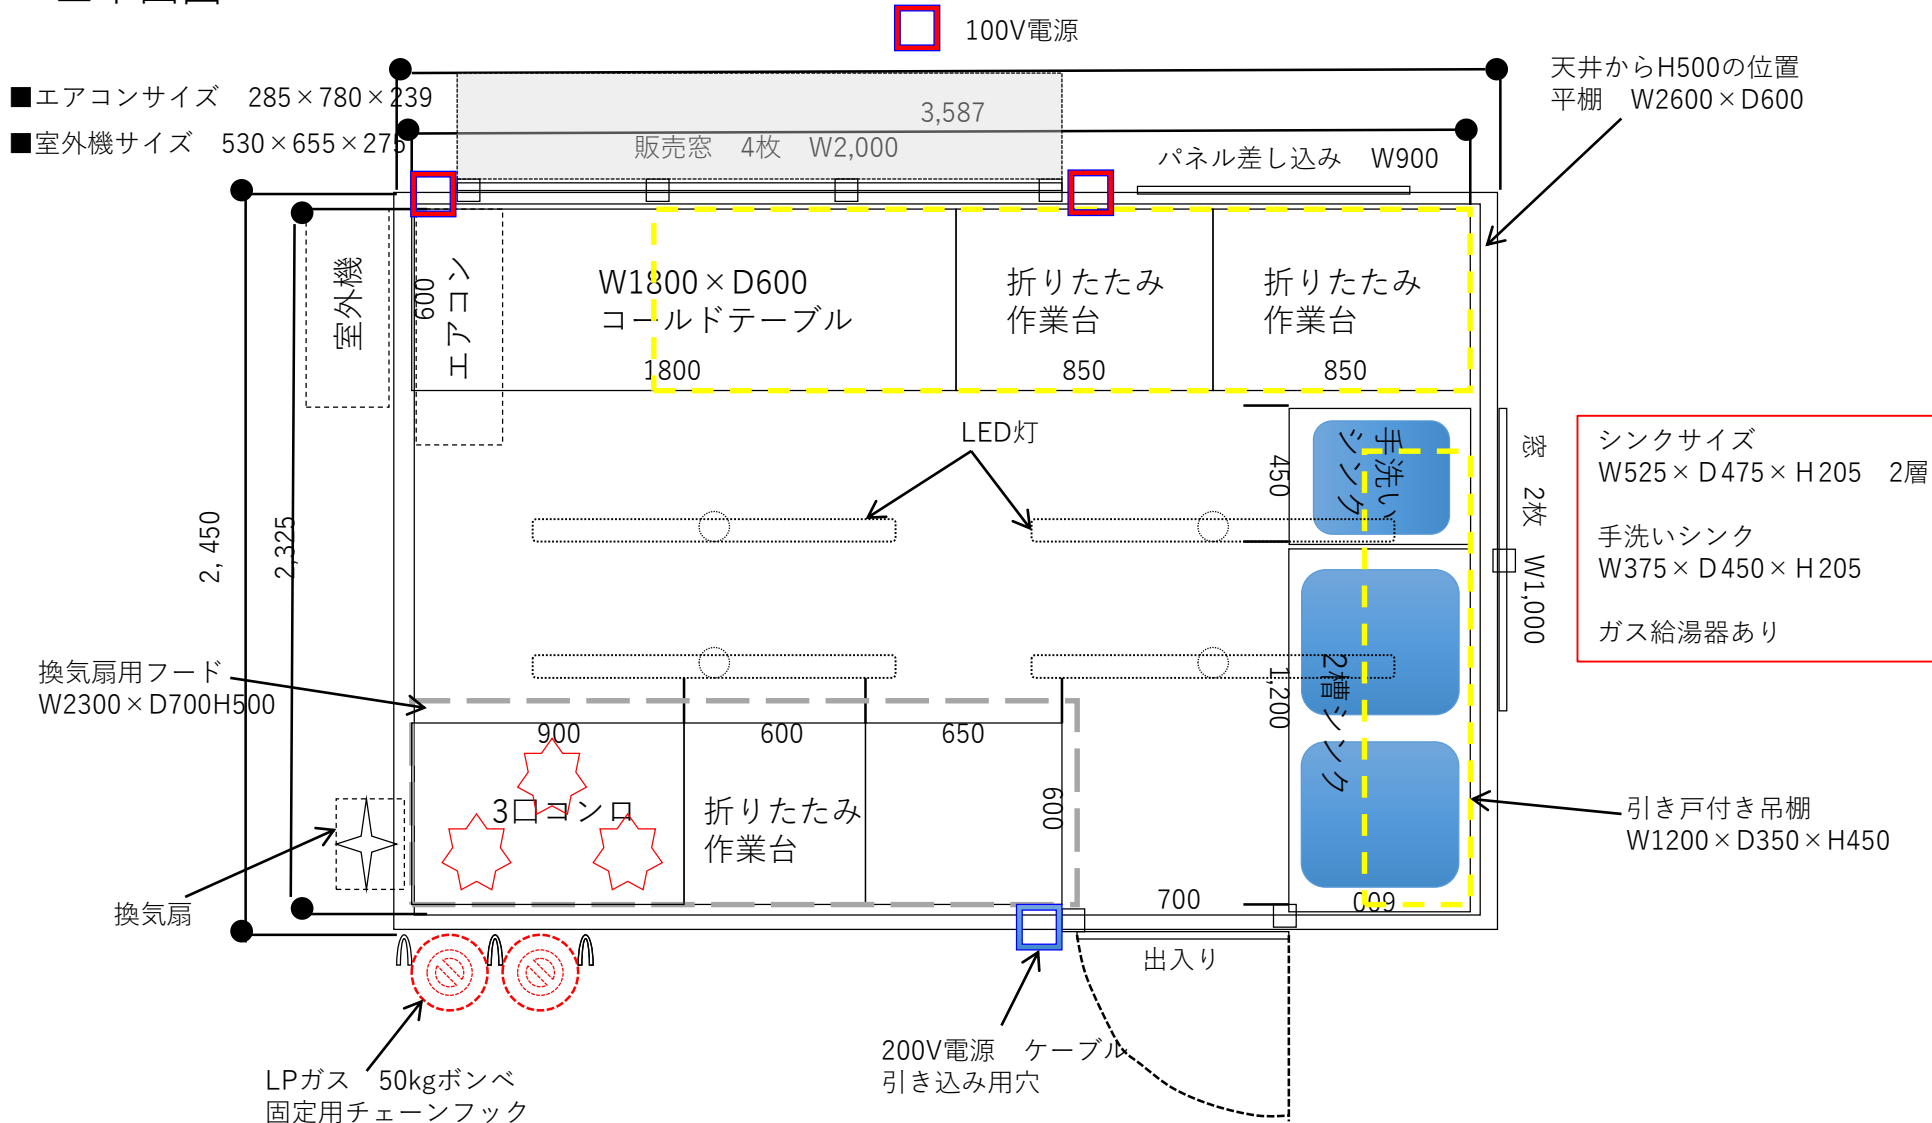

12フィート 外寸W3715×D2450×H2500 内寸W3587×D2325×H2232

本体→スチール
床→縞アルミ
内壁、屋根→ステンレス

■平面図

■前面（販売面）

■後面（出入り口面）

■側面（右）

■側面（左）