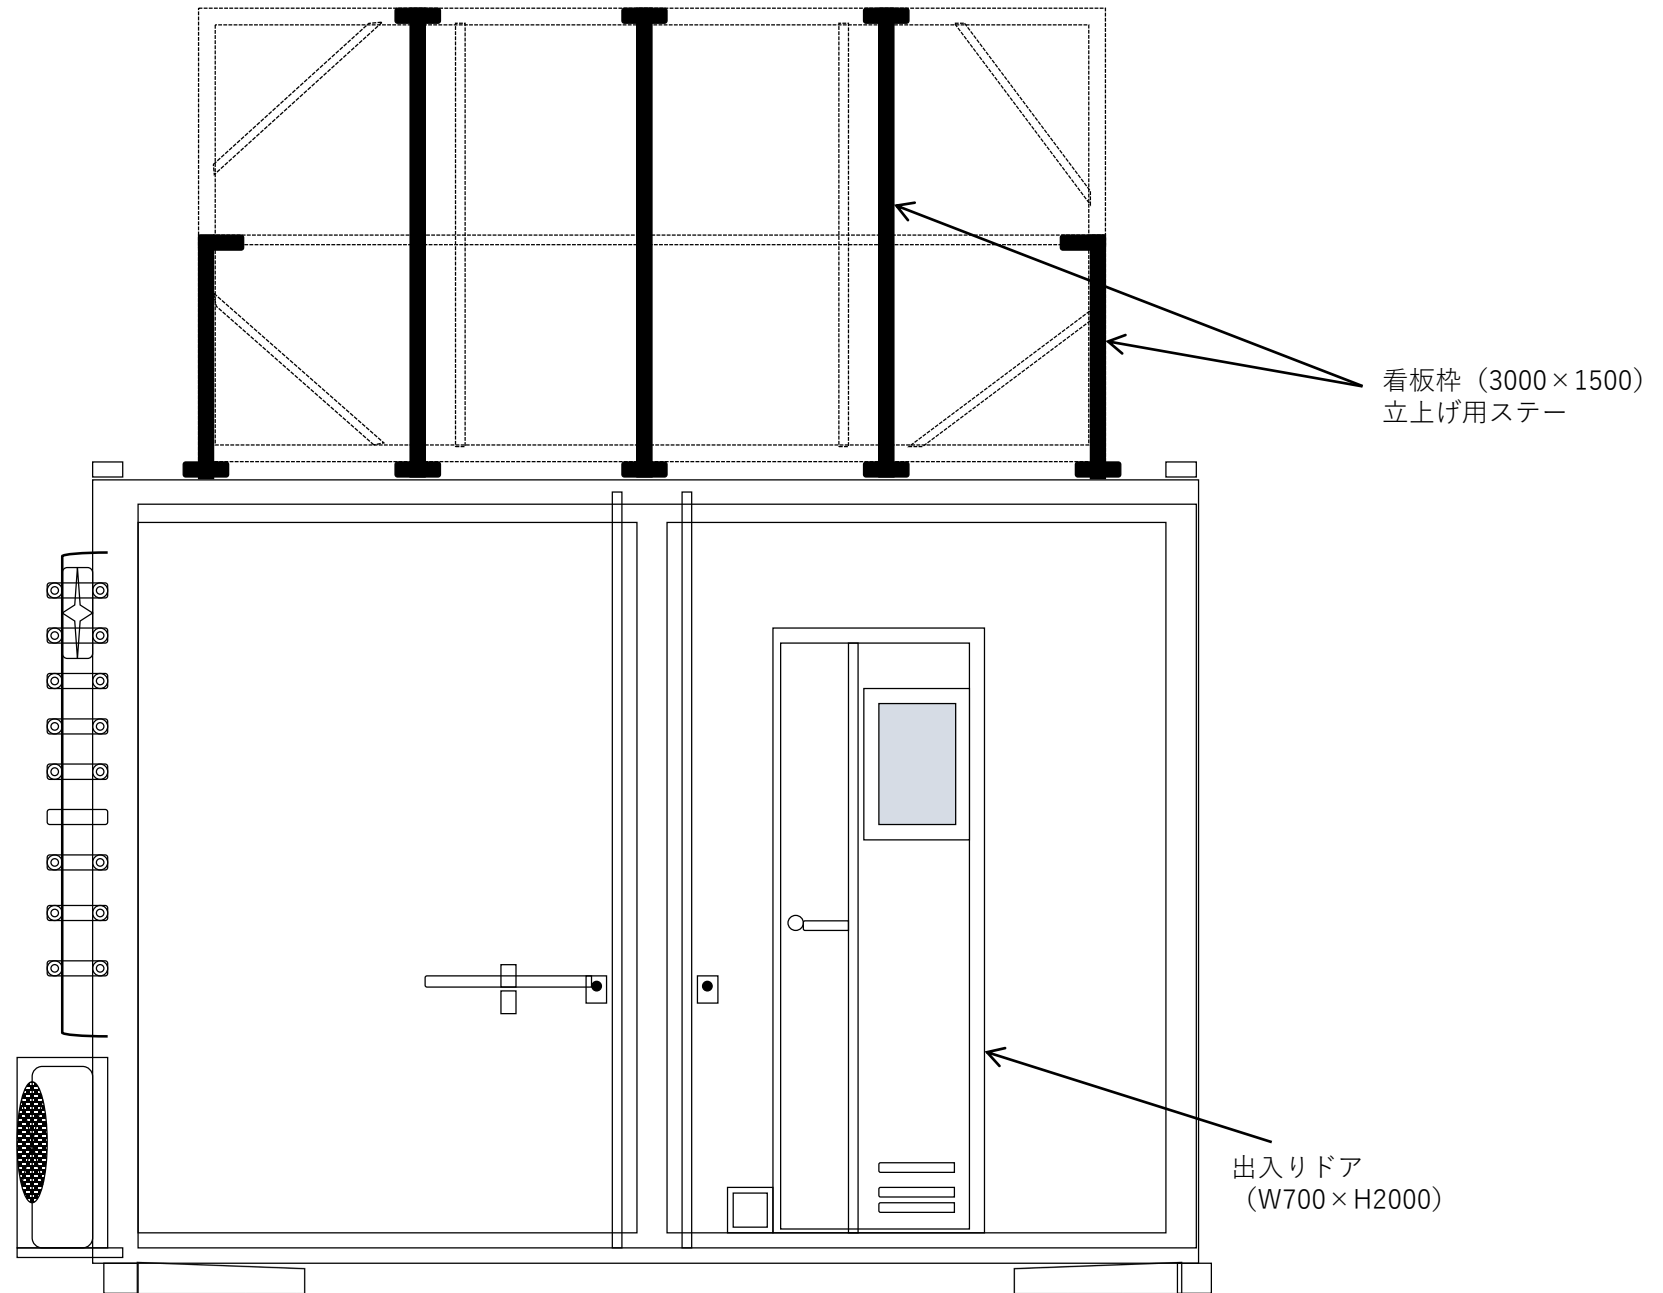

12フィート 外寸W3715×D2450×H2500 内寸W3587×D2325×H2232

本体→スチール
床→縞アルミ
内壁、屋根→ステンレス

■平面図

■前面（販売面）

■後面（出入り口面）

■側面（右）

■側面（左）