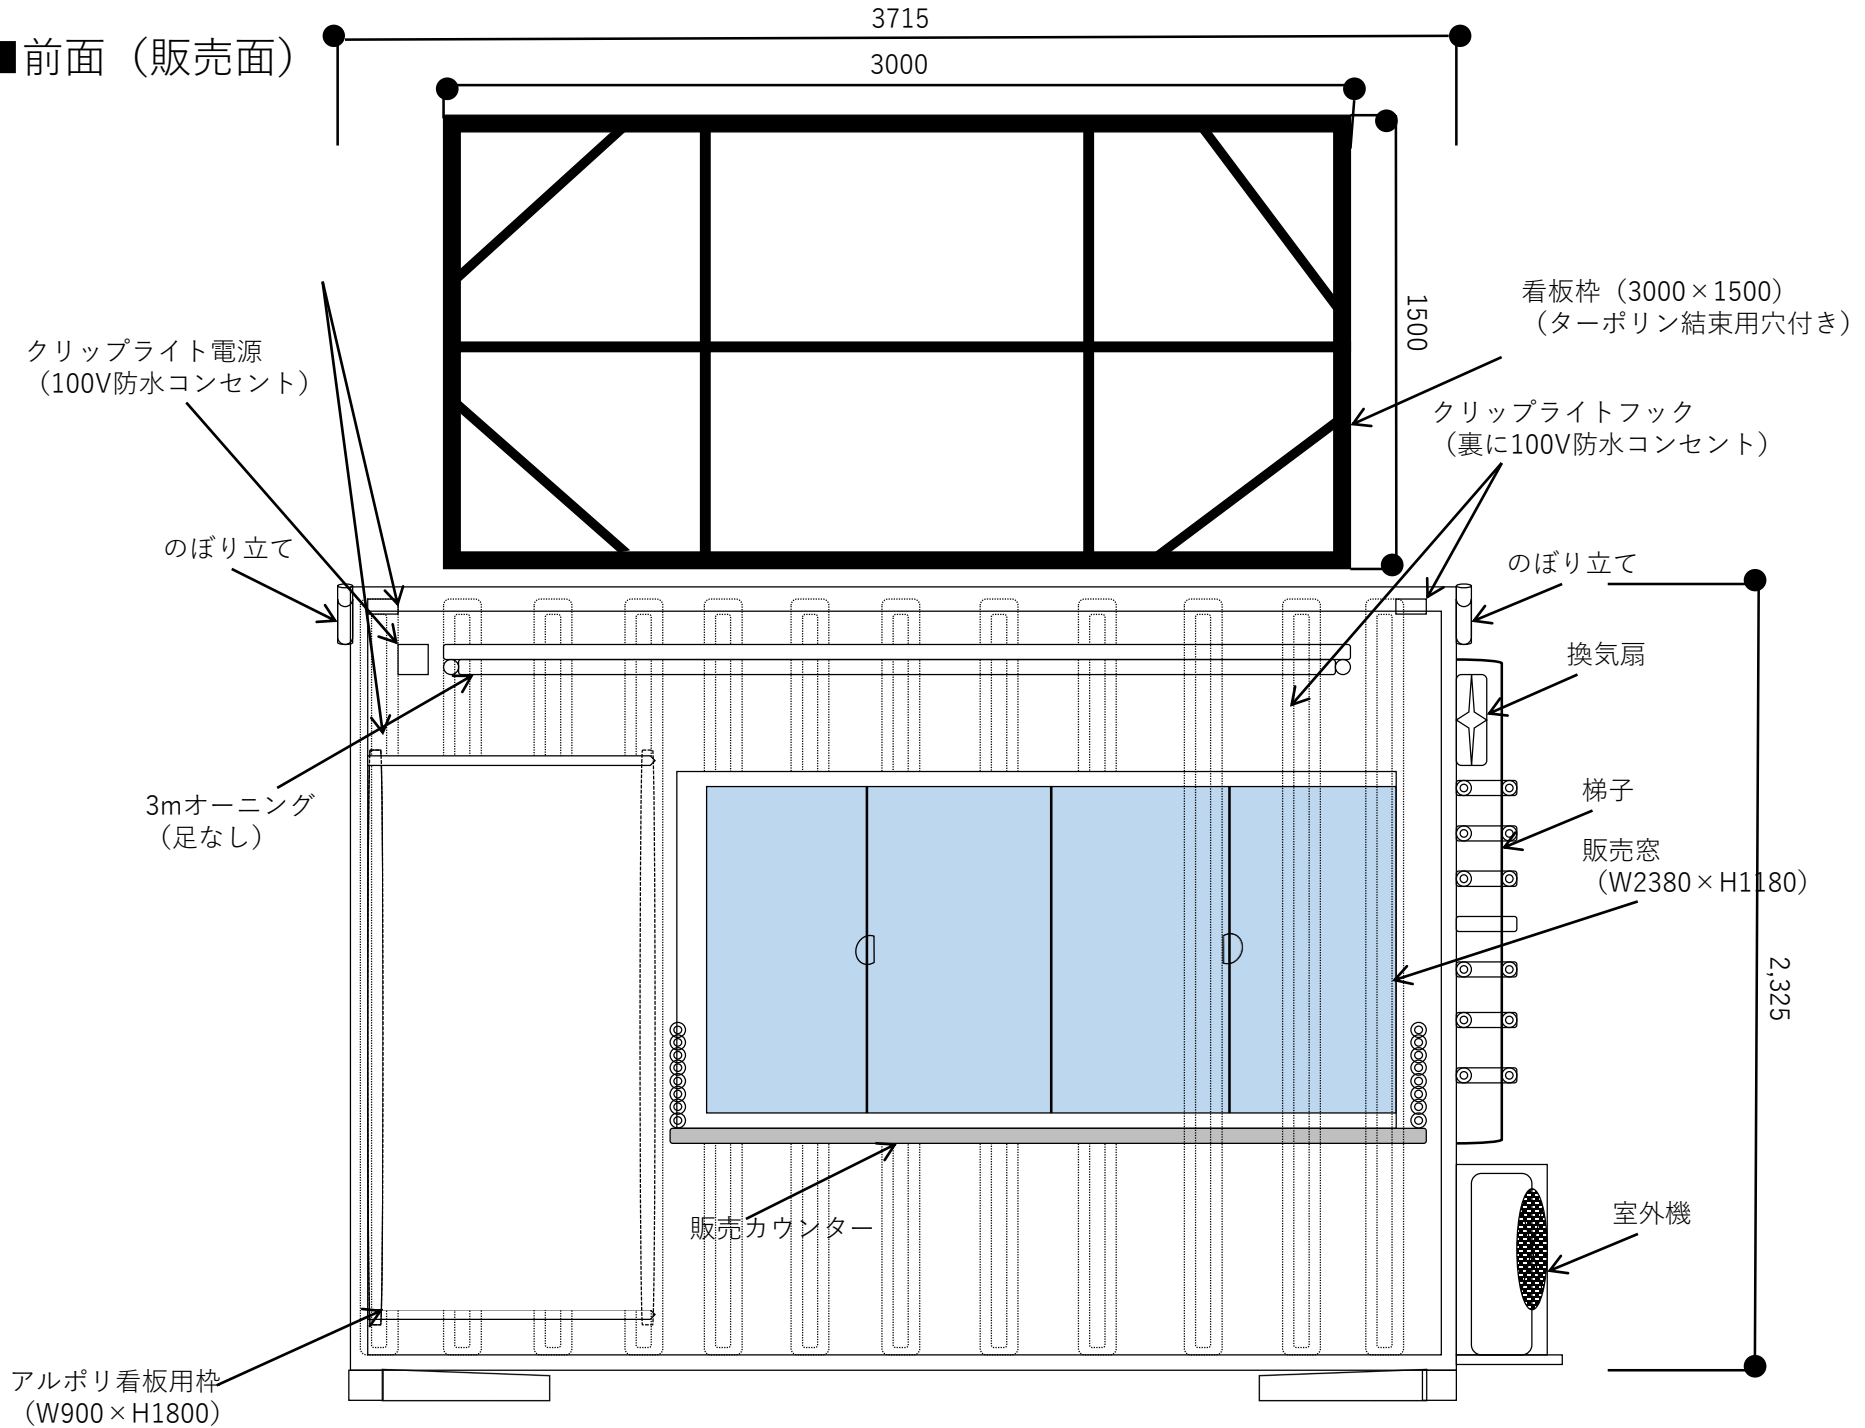

12フィート 外寸W3715×D2450×H2500 内寸W3587×D2325×H2232

本体→スチール
床→縞アルミ
内壁、屋根→ステンレス

■平面図

■前面（販売面）

■後面（出入り口面）

■側面（右）

■側面（左）