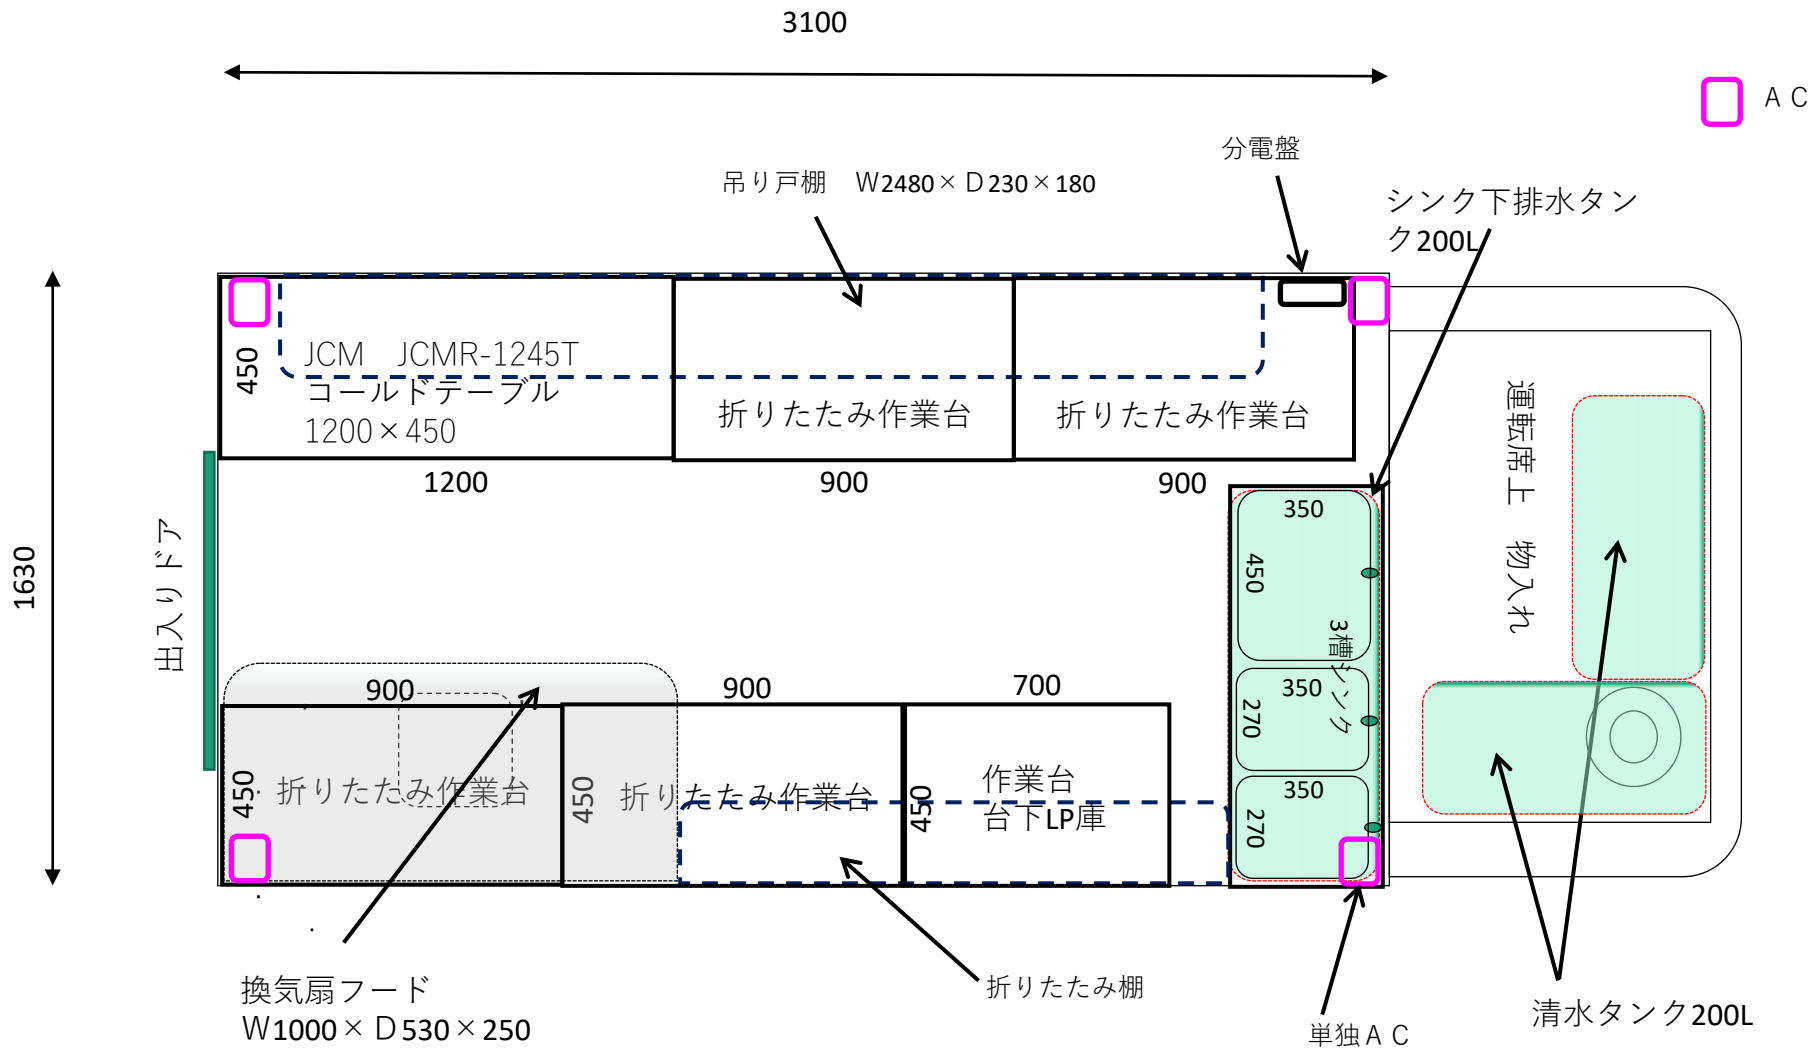

中型キッチンカー CアトラスⅠ号

CアトラスI号 (熊谷800 す 8293)

全長 510cm

幅 190cm

高さ 314cm (車上看板折りたたみ時)

車両重量 2760kg

車上看板：外寸W3200×H603 (mm) 内寸W3200×H553 (mm)

折りたたみ作業台

分電盤 インバーター

フード付き換気扇

運転席上 収納

2層シンク+手洗いシンク

吊戸棚

冷蔵コールドテーブル

LPガス庫 8kg2本

ラッピングパネル (販売面側) 助手席側

ラッピングパネル 運転席側

縮尺1/200