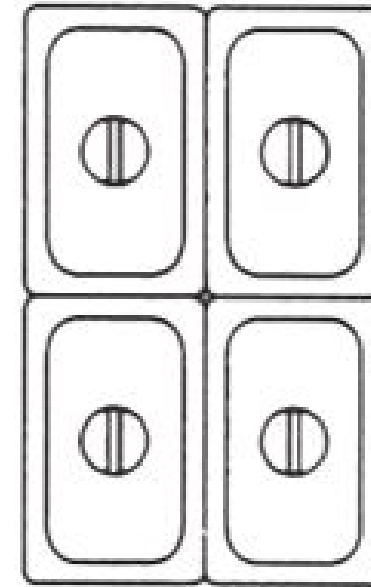

# ■電気卓上ウォーマー(4Lx4槽)

商品名:電気卓上ウォーマー タテ型 角型1/4×4  
型番:MEW-350D  
メーカー:マルゼン  
外形寸法:W350×D550×H260(mm)

MEW-350D

1/4(4Q)×4

1層の中のサイズ  
13,5×23,5×h14

レンタル基本料金(最初の7日間以内) 8,000

8日目以降(1日当たり) 400