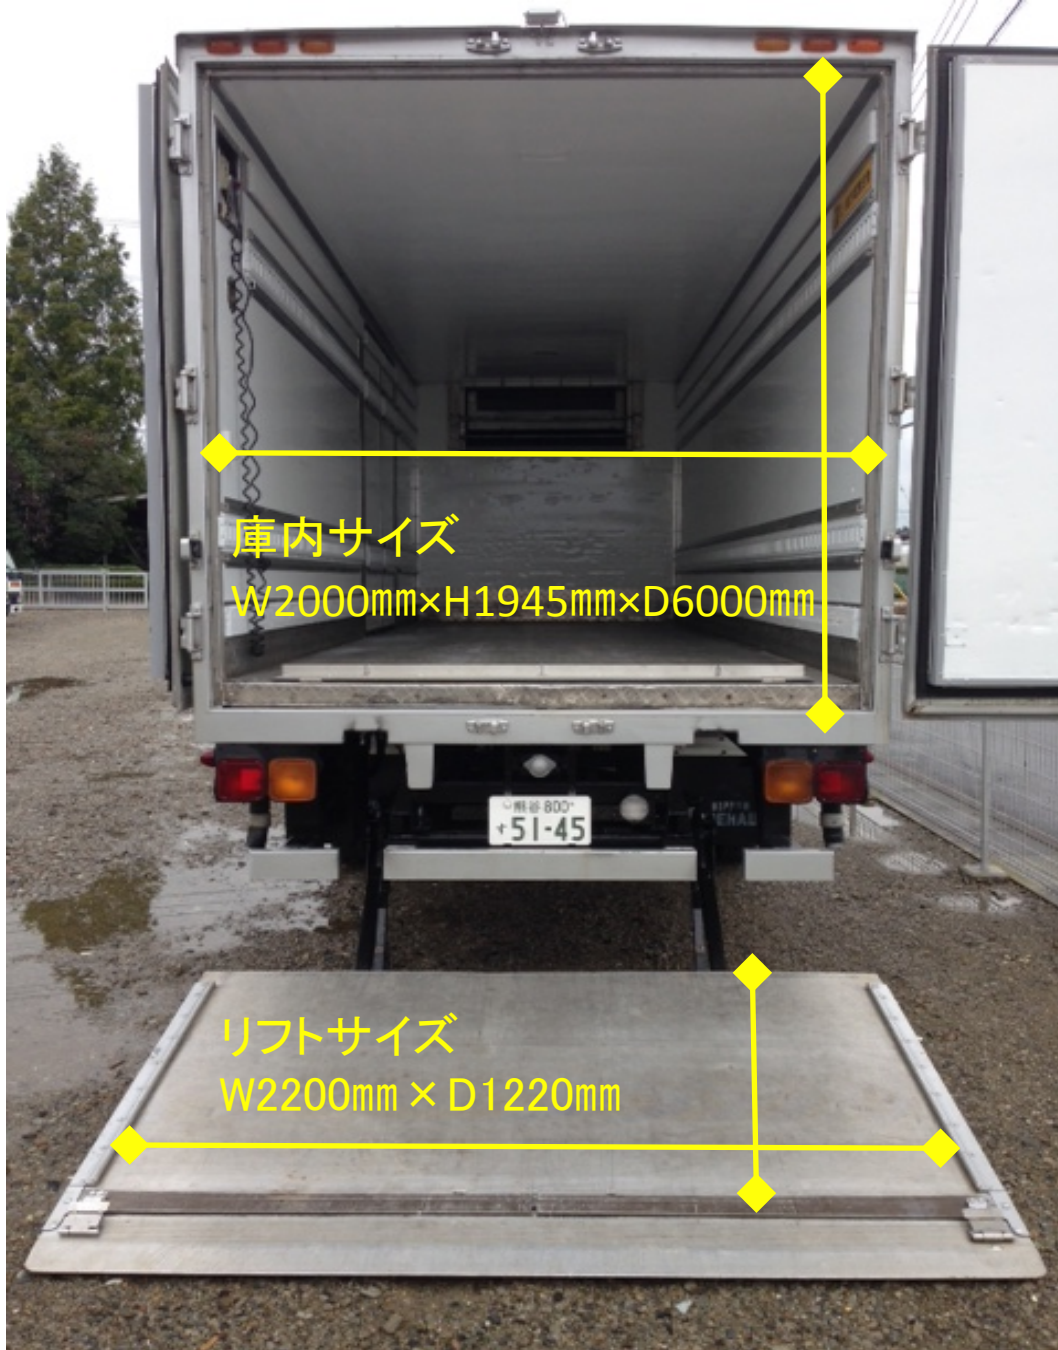

# 4tパワーゲート冷凍冷蔵車 熊谷800 す 5145

\* 車体をラッピング！！

飲料系サンプリングキャンペーンに！！ \* 大型イベントの冷凍冷蔵庫に！

※スタンバイ(外部電源)付なので、電気を引けば24H冷凍冷蔵可能。

スタンバイ機能 設定温度  $-30^{\circ}\text{C} \sim 25^{\circ}\text{C}$

スタンバイ 電源コード  
3相200V/20A引掛け

電源コード 変換プラグ