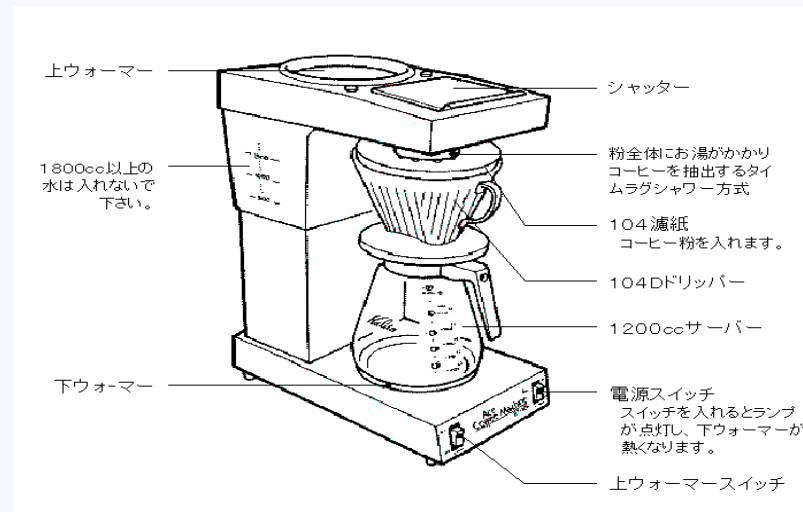

■カリタ コーヒーメーカーET-12N

- 型式:ET-12N
- 電源:100V/1440W , 50/60Hz
- 定格電流:14A
- サイズ:幅188×奥行330×高さ426(mm)
- 質量:4.9kg (満水質量6.6kg)
- 最大使用水量:1.7L
- 能力:12カップ/約10分
- 使用ロシ:104ロシ

レンタル基本料金(最初の7日間以内)	5000円
8日目以降(1日当り)	250円